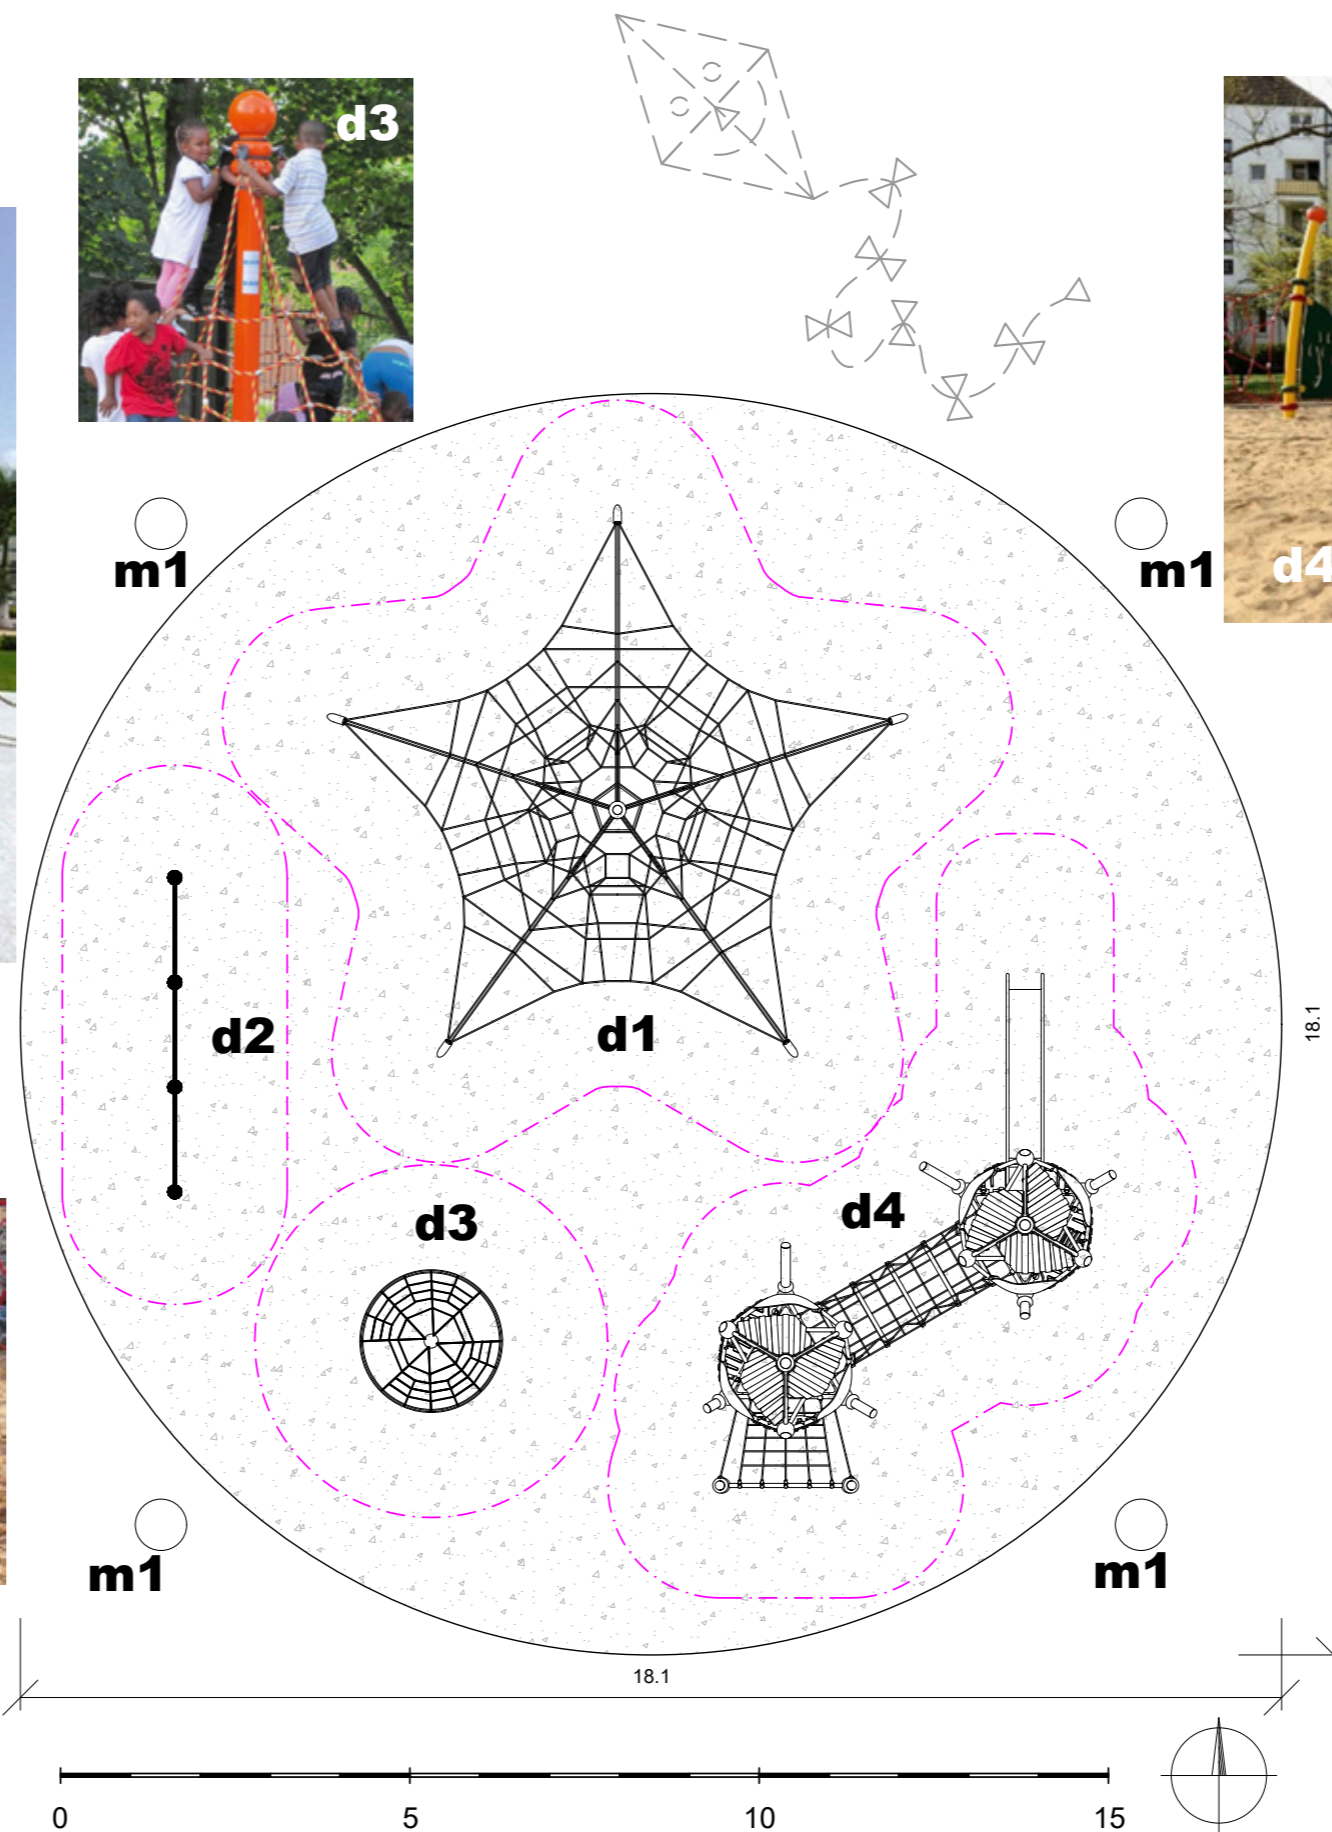

NÁVRH PRVKOV:

ZN.	NÁZOV PRVKU	POČET
d1	Pentagode S - sieťová veža	1 ks
d2	Horizonto - tri hrazdy	1 ks
d3	O'Tannenbaum 2.5 - kolotoč s preliezkou	1 ks
d4	Combi.02 - herná zostava	1 ks
d5	Swingo.02 - dvojhojdačka	1 ks
m1	Mareco Luce Stud Solar - solárna lampa	5ks