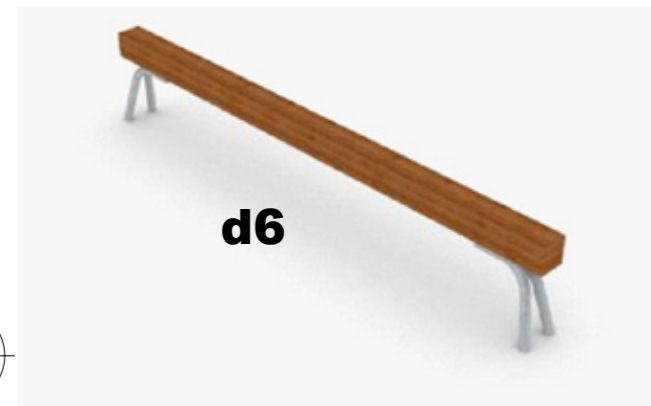

NÁVRH PRVKOV:

NÁVRH PRVKOV:

ZN.	NÁZOV PRVKU	POČET
d1	Uniplay Cixtona - sieťová preliezka	1 ks
d2	See - Saw Vippy - preklápacia hojdačka	1 ks
d3	Somersault Volta - hrazdy	1 ks
d4	Sea Swell - "kladina"	1 ks
d5	Climbing Post, Totem - totem	1 ks
d6	Balance - "kladina"	1 ks
d7	Flipper - húpadlo	1 ks
m1	Sofa Gripenberg - lavička	1 ks
m2	Litter Bin Oxel - odpadkový kôš	1 ks
m3	Mareco Luce Stud Solar - solárna lampa	2 ks