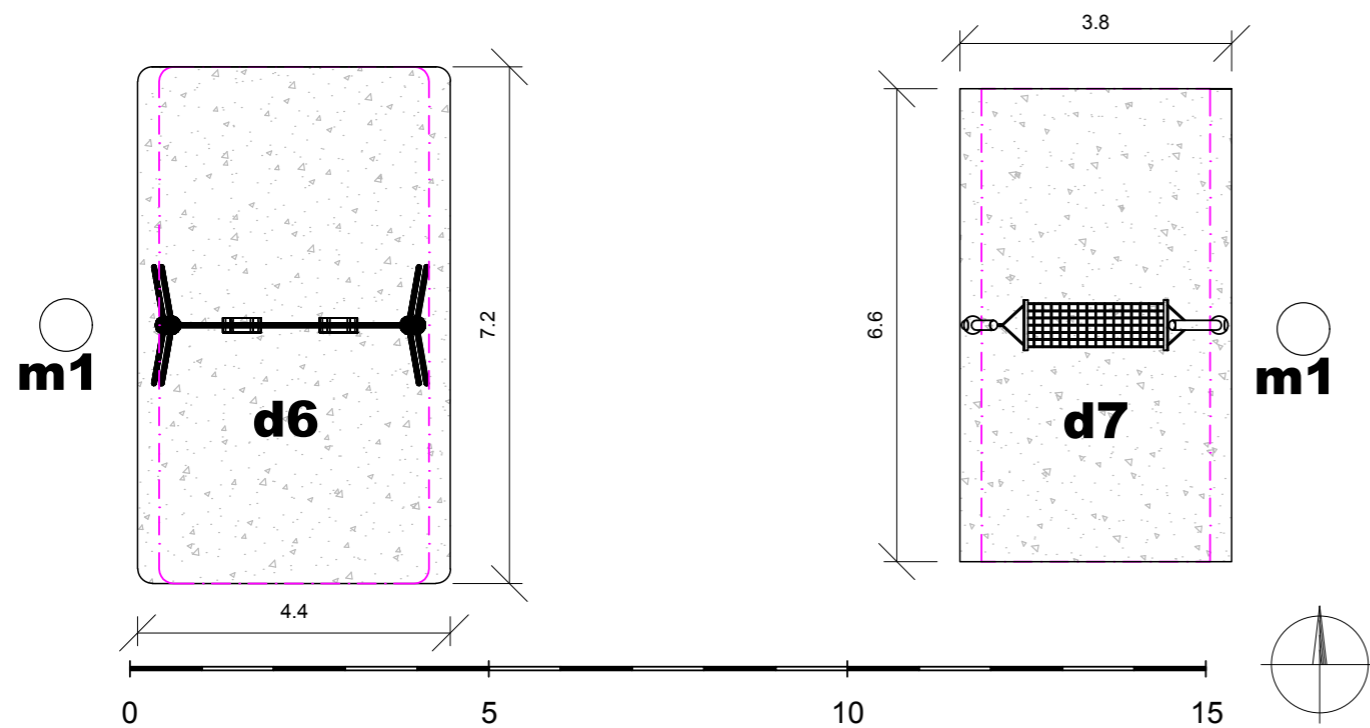

NÁVRH PRVKOV:

NÁVRH PRVKOV:

ZN.	NÁZOV PRVKU	POČET
d6	Swingo.02 - dvojhojdačka	1 ks
d7	Net Swing - hojdacia sieť	1 ks
d8	Sky Swing - hojdačka	1 ks
m1	Mareco Luce Stud Solar - solárna lampa	3 ks