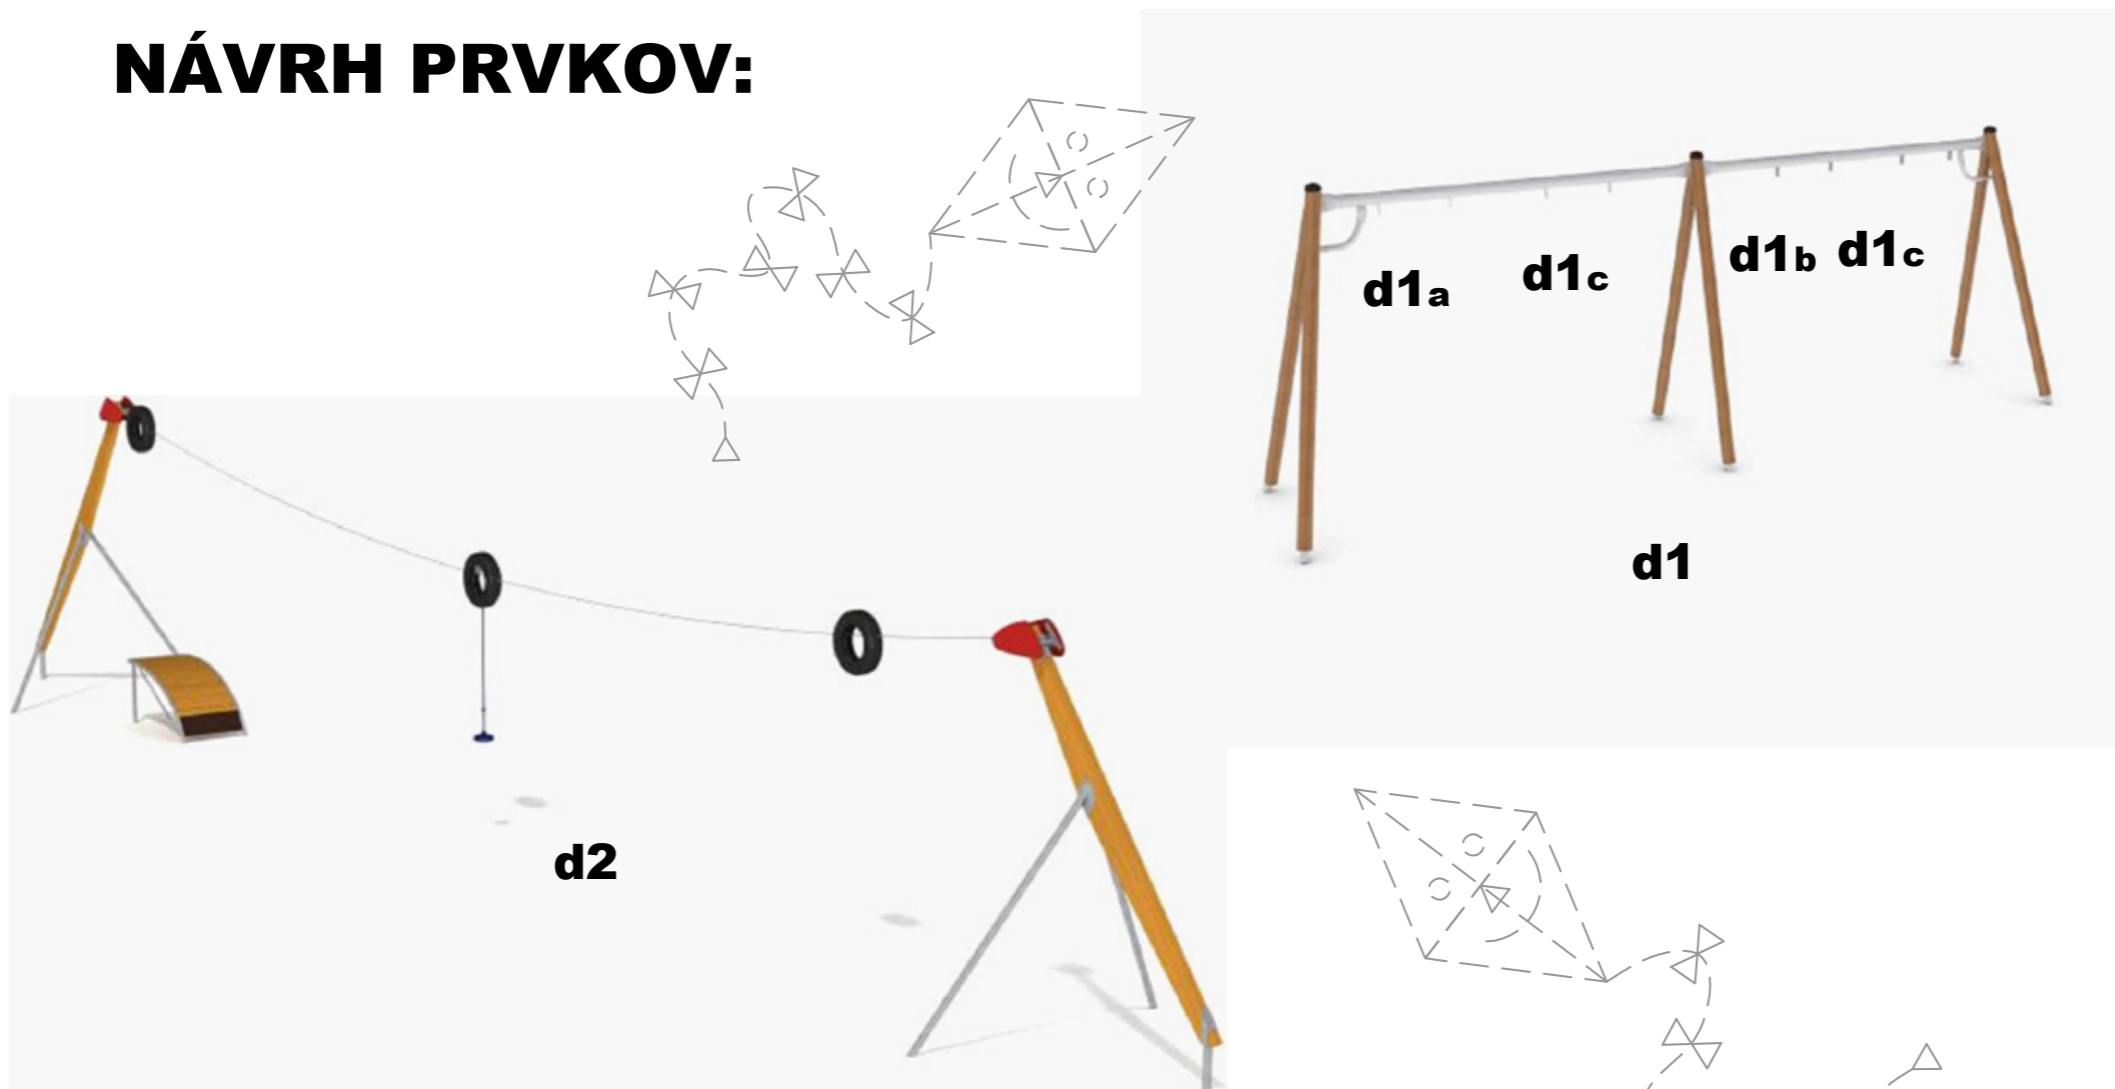

NÁVRH PRVKOV:

d1