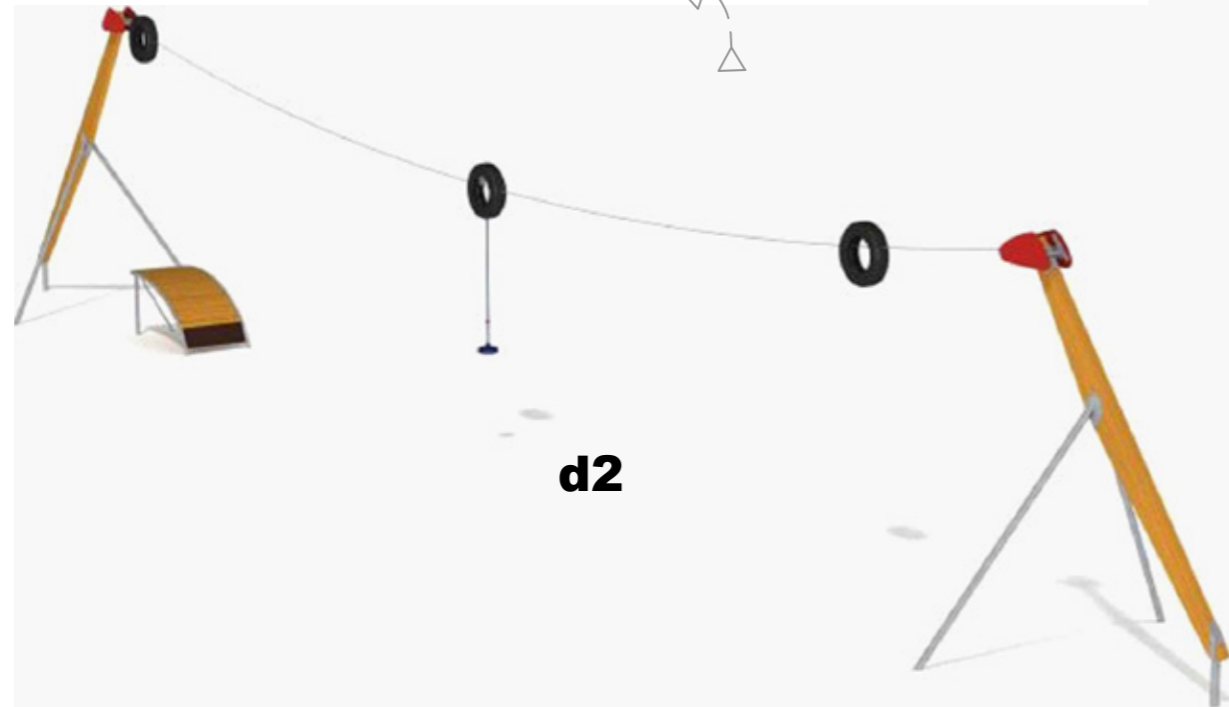

m3

NÁVRH PRVKOV:

d2