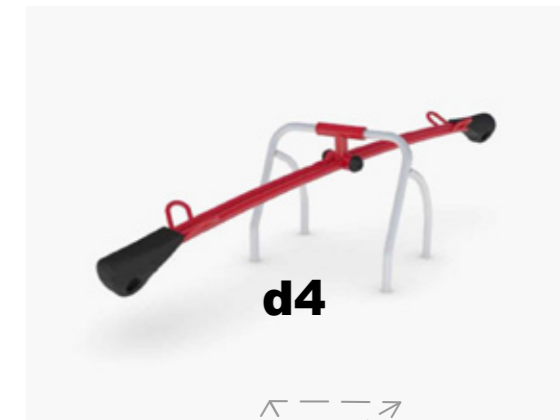

NÁVRH PRVKOV:

NÁVRH PRVKOV:

ZN.	NÁZOV PRVKU	POČET
d1	Uniplay Belidore - herná zostava	1 ks
d2	Leya Spring Toy - hojdacia pružinka	1 ks
d3	Rocking Toy Bruno - húpadlo	1 ks
d4	See - Saw Vippy - preklápacia hojdačka	1 ks
d5	Unimini Laby - herná zostava	1 ks
d6	Rondabout Roty - kolotoč	1 ks
m1	Sofa Gripenberg - lavička	1 ks
m2	Litter Bin Oxel - odpadkový kôš	1 ks
m3	Mareco Luce Stud Solar - solárna lampa	2 ks