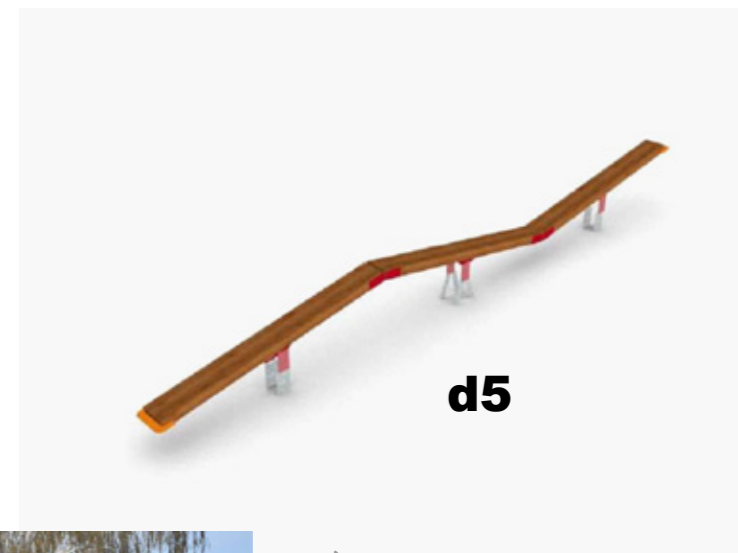

NÁVRH PRVKOV:

d5

NÁVRH PRVKOV:

ZN.	NÁZOV PRVKU	POČET
d1	Climbing Post, Totem	1 ks
d2	Somersault Volta - hrazdy	1 ks
d3	See - Saw Vippy - preklápacia hojdačka	1 ks
d4	Balance - "kladina"	1 ks
d5	Sea Swell - "kladina"	1 ks
m1	Sofa Gripenberg - lavička	1 ks
m2	Litter Bin Oxel - odpadkový kôš	1 ks
m3	Mareco Luce Stud Solar - solárna lampa	2 ks