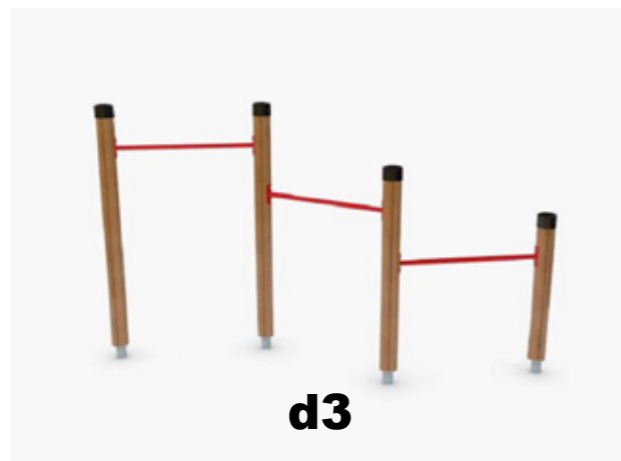

NÁVRH PRVKOV:

NÁVRH PRVKOV:

ZN.	NÁZOV PRVKU	POČET
d1	Uniplay Cixtona - sieťová preliezka	1 ks
d2	See - Saw Vippy - preklápacia hojdačka	1 ks
d3	Somersault Volta - hrazdy	1 ks
d4	Sea Swell - "kladina"	1 ks
d5	Climbing Post, Totem - totem	1 ks
d6	Balance - "kladina"	1 ks
d7	Flipper - húpadlo	1 ks
m1	Sofa Gripenberg - lavička	1 ks
m2	Litter Bin Oxel - odpadkový kôš	1 ks
m3	Mareco Luce Stud Solar - solárna lampa	2 ks