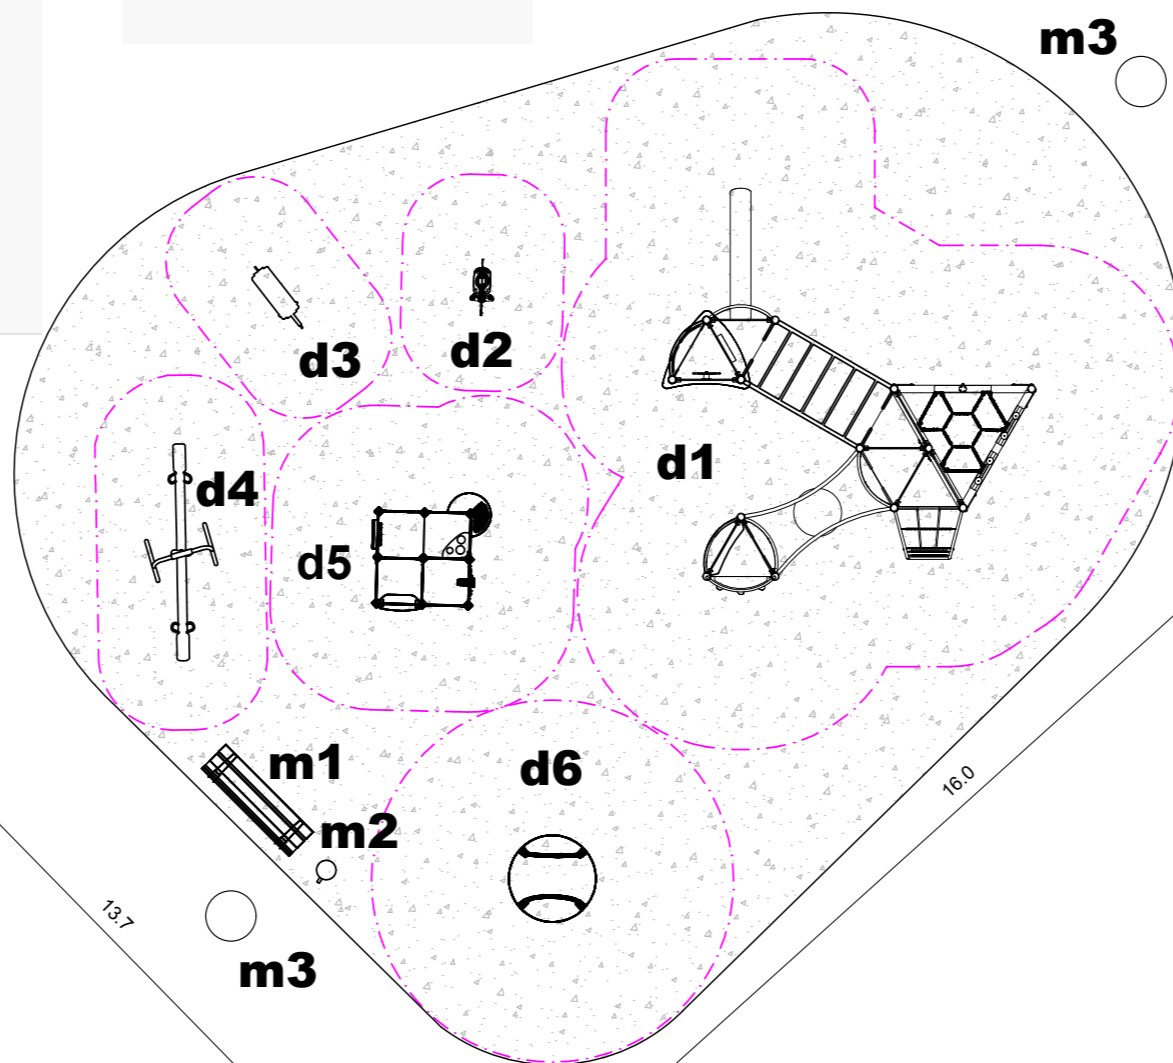

NÁVRH PRVKOV:

NÁVRH PRVKOV:

ZN.	NÁZOV PRVKU	POČET
d1	Uniplay Belidore - herná zostava	1 ks
d2	Leya Spring Toy - hojdacia pružinka	1 ks
d3	Rocking Toy Bruno - húpadlo	1 ks
d4	See - Saw Vippy - preklápacia hojdačka	1 ks
d5	Unimini Laby - herná zostava	1 ks
d6	Rondabout Roty - kolotoč	1 ks
m1	Sofa Gripenberg - lavička	1 ks
m2	Litter Bin Oxel - odpadkový kôš	1 ks
m3	Mareco Luce Stud Solar - solárna lampa	2 ks