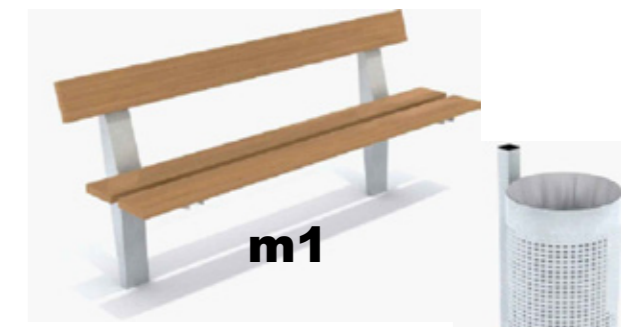

NÁVRH PRVKOV:

NÁVRH PRVKOV:

ZN.	NÁZOV PRVKU	POČET
d1	Uniplay Cixtona - sieťová preliezka	1 ks
d2	See - Saw Vippy - preklápacia hojdačka	1 ks
d3	Somersault Volta - hrazdy	1 ks
d4	Sea Swell - "kladina"	1 ks
d5	Climbing Post, Totem - totem	1 ks
d6	Balance - "kladina"	1 ks
d7	Flipper - húpadlo	1 ks
m1	Sofa Gripenberg - lavička	1 ks
m2	Litter Bin Oxel - odpadkový kôš	1 ks
m3	Mareco Luce Stud Solar - solárna lampa	2 ks