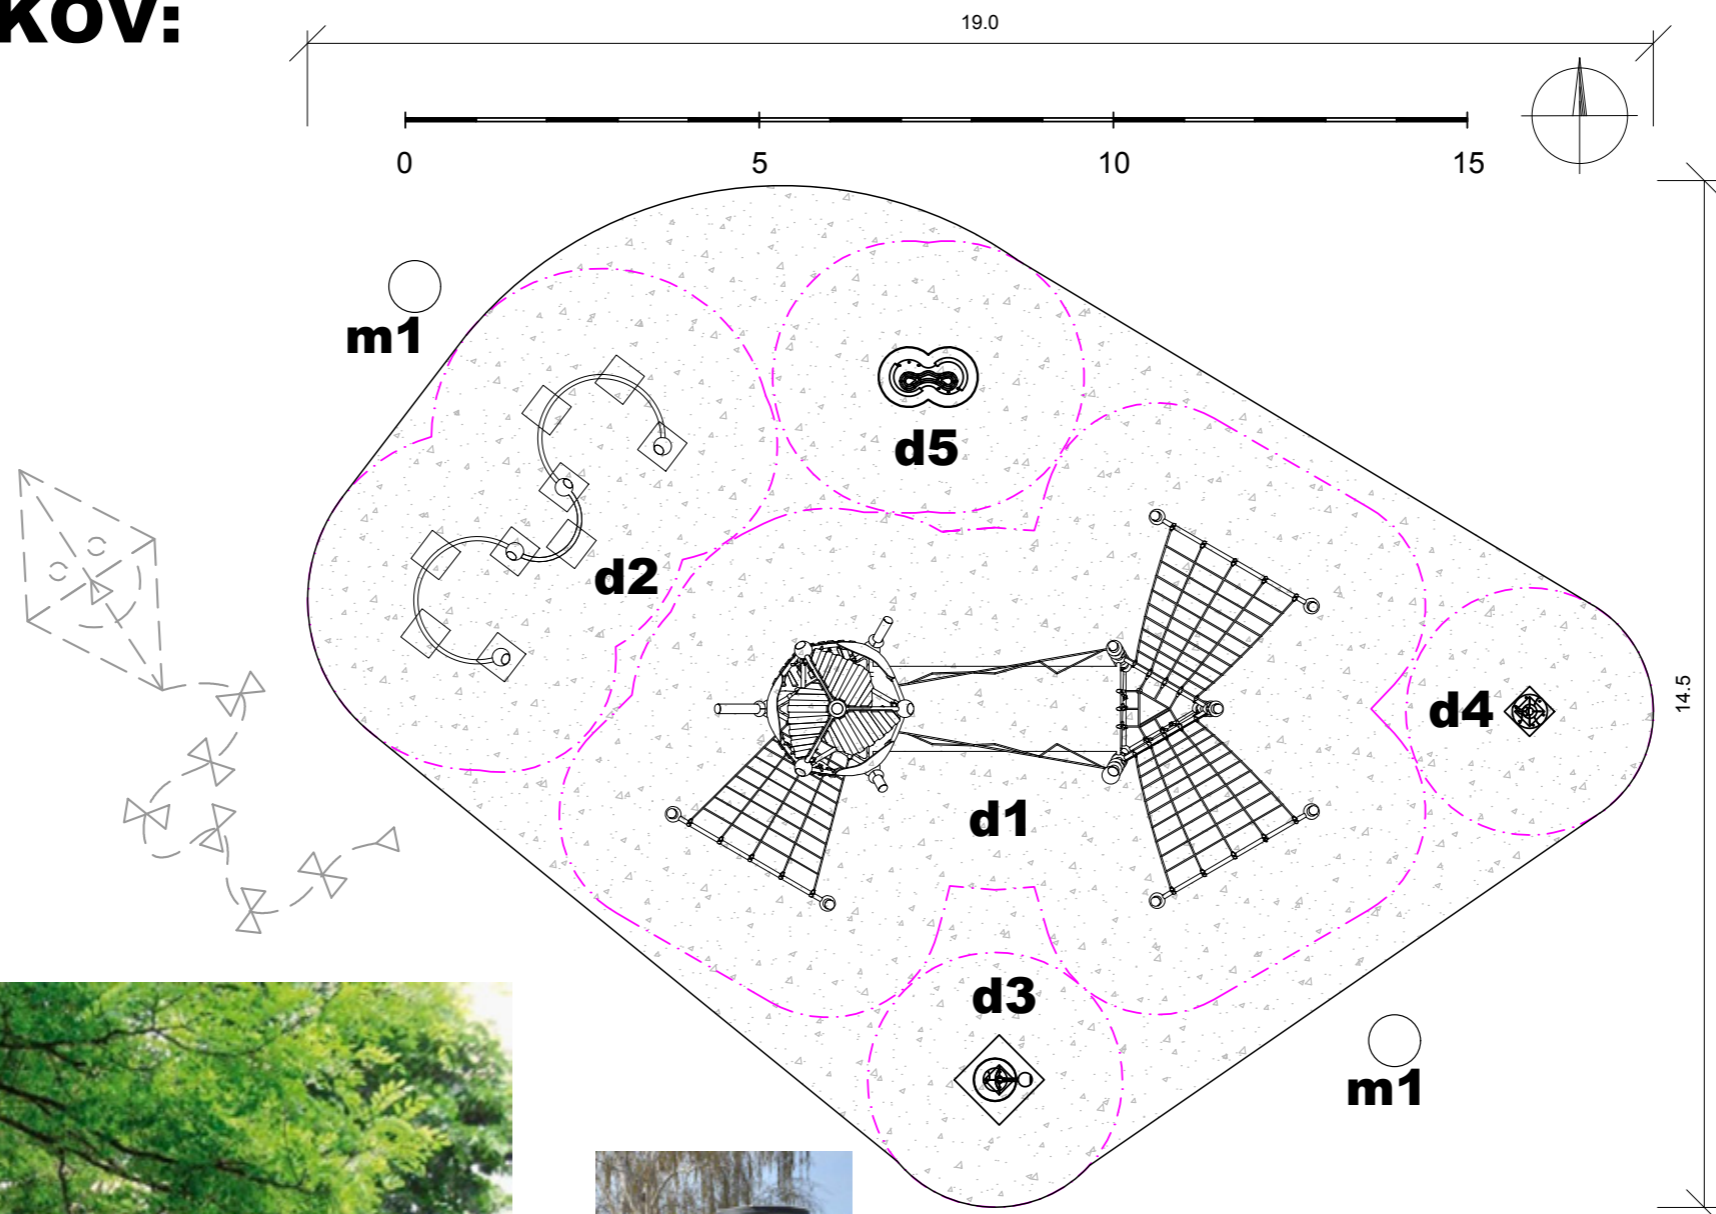

NÁVRH PRVKOV:

NÁVRH PRVKOV:

ZN.	NÁZOV PRVKU	POČET
d1	Greenville Combi.045 - herná zostava	1 ks
d2	Orbit.02 - oblúčková "kladina"	1 ks
d3	Cat Tail.01 - malý kolotoč	1 ks
d4	Eddie.02 - malý kolotoč	1 ks
d5	Hula - Loop.01 - húpadlo	1 ks
m1	Mareco Luce Stud Solar - solárna lampa	2 ks