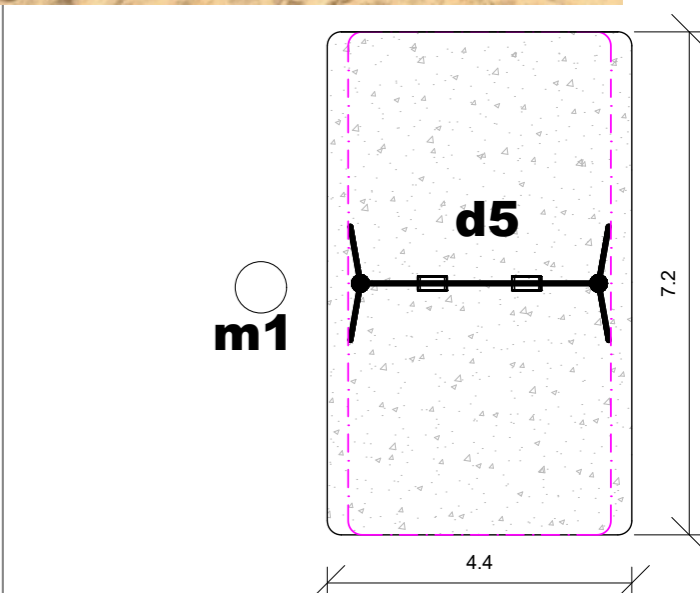

NÁVRH PRVKOV:

ZN.	NÁZOV PRVKU	POČET
d1	Pentagode S - sieťová veža	1 ks
d2	Horizonto - tri hrazdy	1 ks
d3	O'Tannenbaum 2.5 - kolotoč s preliezkou	1 ks
d4	Combi.02 - herná zostava	1 ks
d5	Swingo.02 - dvojhojdačka	1 ks
m1	Mareco Luce Stud Solar - solárna lampa	5ks