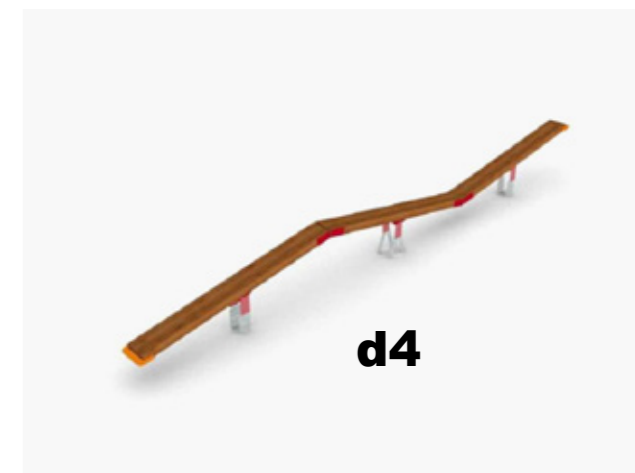

NÁVRH PRVKOV:

NÁVRH PRVKOV:

ZN.	NÁZOV PRVKU	POČET
d1	Uniplay Cixtona - sieťová preliezka	1 ks
d2	See - Saw Vippy - preklápacia hojdačka	1 ks
d3	Somersault Volta - hrazdy	1 ks
d4	Sea Swell - "kladina"	1 ks
d5	Climbing Post, Totem - totem	1 ks
d6	Balance - "kladina"	1 ks
d7	Flipper - húpadlo	1 ks
m1	Sofa Gripenberg - lavička	1 ks
m2	Litter Bin Oxel - odpadkový kôš	1 ks
m3	Mareco Luce Stud Solar - solárna lampa	2 ks