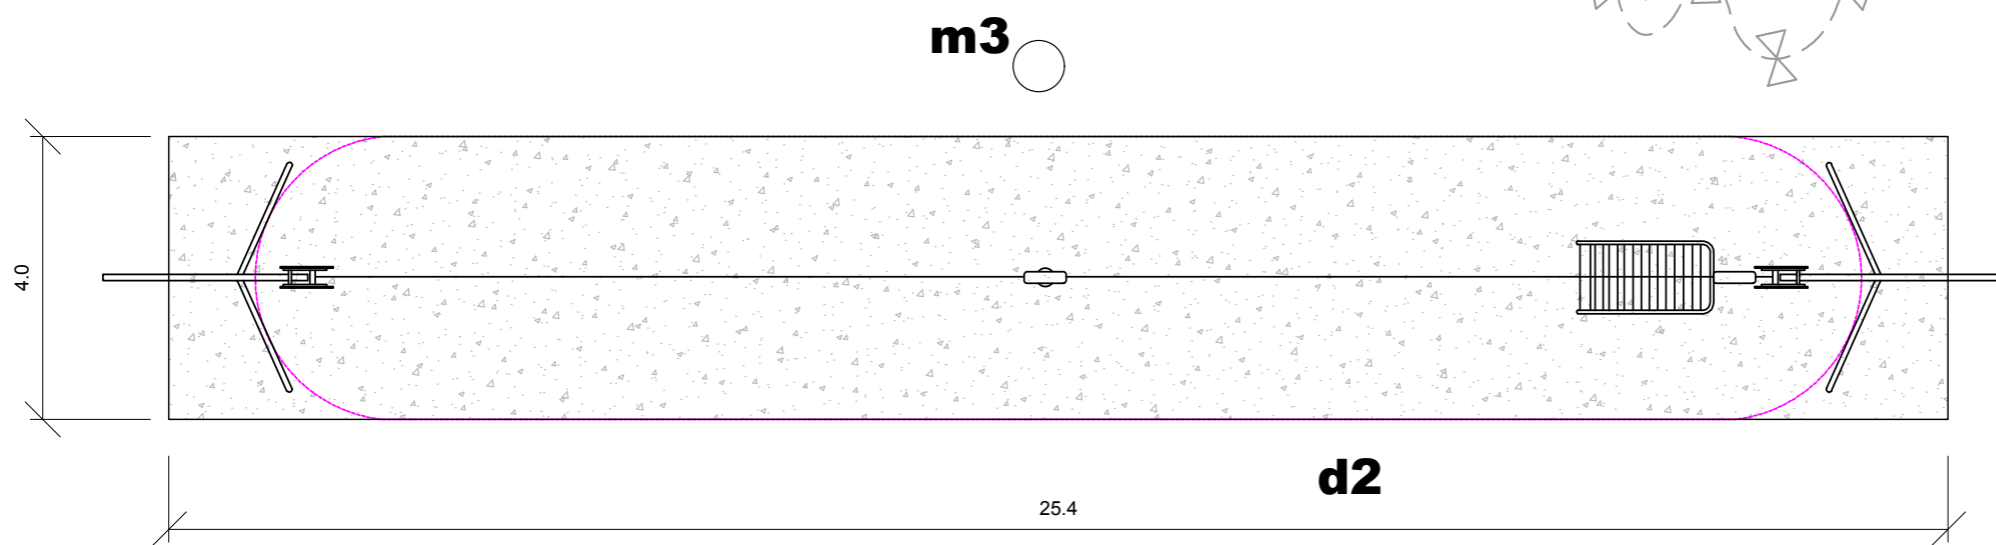

NÁVRH PRVKOV:

d2

NÁVRH PRVKOV:

ZN.	NÁZOV PRVKU	POČET
d1	Swing Goro, 4pl - hojdačka	1 ks
d1a	Swinseat Rinda - sedadlo	1 ks
d1b	Swinseat Tango - sedadlo	1 ks
d1c	Swinseat Katja - sedadlo	2 ks
d2	Cableway Dino - lanovka	1 ks
m3	Mareco Luce Stud Solar - solárna lampa	1 ks